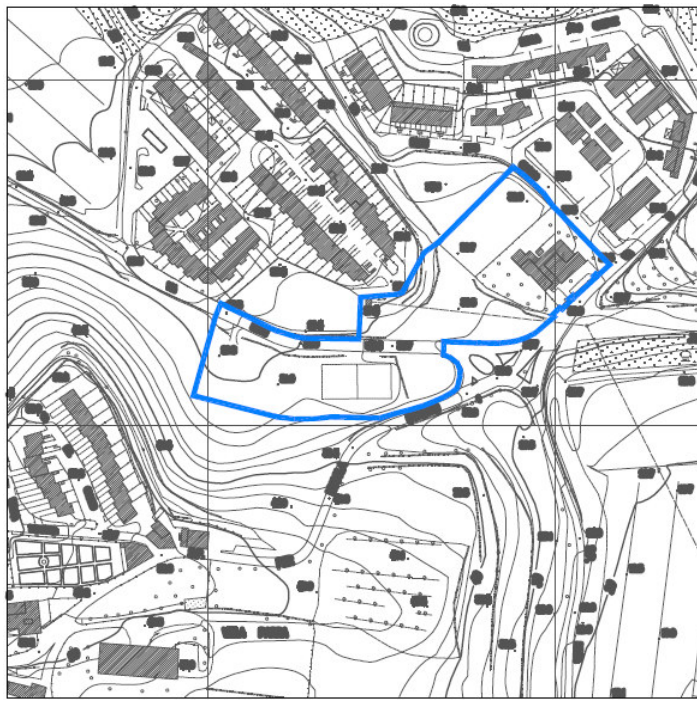

NUGOLA**AREA ASSISTENZA ALLA POPOLAZIONE****NUG-P-01**

NUG-P-01

Area:	PUBBLICA	Ubicazione: Via degli Ulivi-Via Di Nugola Nuova	
Coordinate		43.57844 N	10.443932 E
Superficie (mq.)	14.580 circa		
Capienza			
Destinazione	Scuola, impianto sportivo, verde ed area attrezzata polivalente		
Tipo di pavimentazione	Prato, sterrato, pavimentazioni varie		
Tipo di accesso	Carrabile e pedonale da strada pubblica con cancello/sbarra		
Principali percorsi di accesso	Dir. N-S: SP n. 2 delle Cerreta		
	Dir. E-O: SP n. 4 delle Sorgenti		